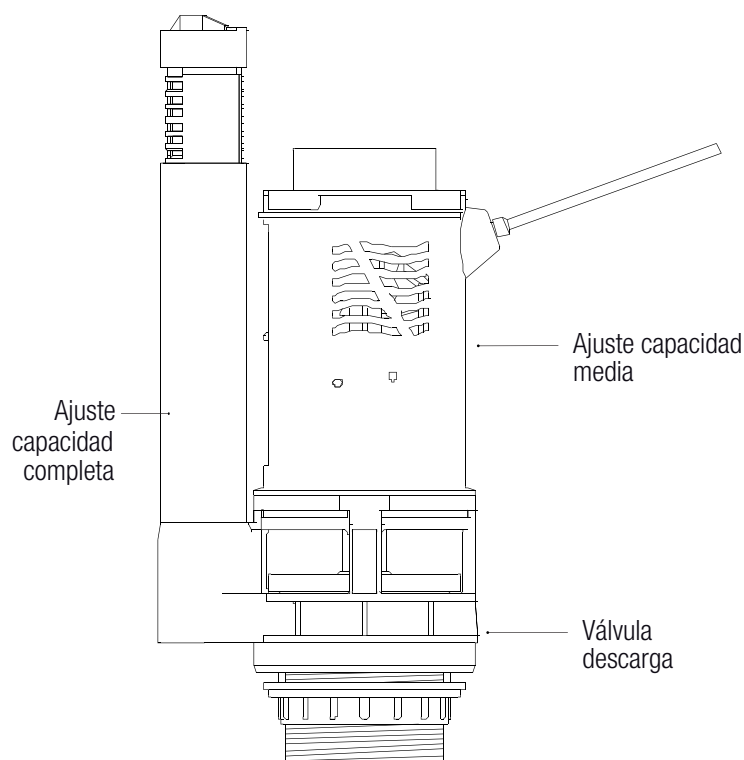

DESCARGA UNIVERSAL AJUSTABLE CON ECONOMIZADOR

CARACTERÍSTICAS

- Descarga rápida, compacta y silenciosa
- Con economizador
- Tipo de accionamiento: Pulsador doble (incluído)
- Ajuste de capacidad de vaciado
- Opción de media carga o carga completa
- Regulador para la capacidad de agua de la cisterna
- Base roscada desmontable
- Compatible ROCA

DETALLE

Código

EAN

Tipo

Embalaje

12277

8425160122775

Doble pulsador