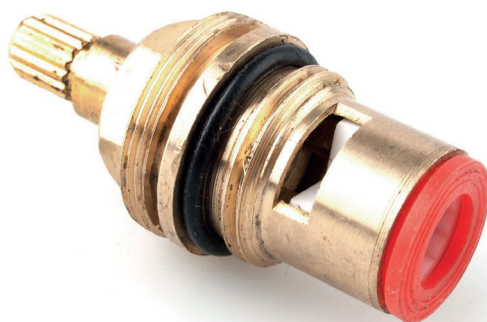

MONTURA CERÁMICA

Fregadera

- Montura cerámica ARTIC.
- Compatible: 42436, 42437, 42438, 42439, 42440, 42441 y 42442.
- Fabricada en latón y cerámica.
- Materiales de alta calidad.
- Interior con giro de 180°.
- Adecuada para grifo fregadera.
- Presentación a granel en caja.

CÓDIGO	EAN	TIPO	MATERIAL	CANTIDAD
19176	8425160091767	Fregadera	Latón/cerámica	6