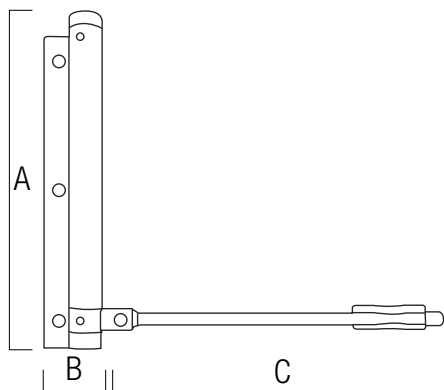

CIERRAPUERTAS MUELLE

Con retenedor · Plata

CÓDIGO: 18103
EAN: 8425160081034

ESPECIFICACIONES

- Cierrapuertas mecánico de muelle.
- Para puertas de entre 25 y 45 kg.
- Cuerpo de aluminio con acabado plata.
- Para puertas de ancho entre 600-800 mm.
- Fácil y rápida instalación en pocos minutos.
- Muelle ajustable con llave allen (incluida).
- Guía de vástago y tornillos incluidos.
- Medidas (AxBxC): 205x30x195 mm.