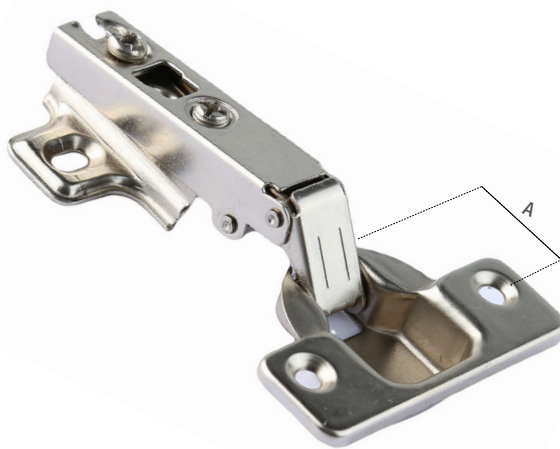

BISAGRA CAZOLETA

Recta

- Bisagra cazoleta recta.
- Acabado en acero niquelado.
- Ajuste mediante tornillos.
- Ángulo de apertura de 110º.
- Funcionamiento con muelle.
- Incluye clip de fijación.

CÓDIGO	EAN	CAZOLETA (A)	CANTIDAD	ACABADO
17303	8425160073039	35 mm	25	Niquelado