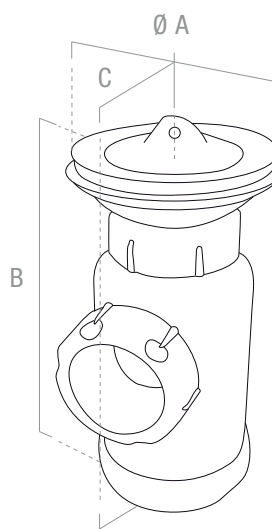

SIFÓN VÁLVULA LARGA LAVABO-BIDÉ 1 1/4"

- Sifón válvula larga para desagüe.
- Fabricado en polipropileno.
- Extensible verticalmente.
- Incluye tapón de PVC.
- Rosca de salida de 1 1/4" (32mm).
- Filtro rejilla de acero inoxidable.
- Juntas para una total estanqueidad.
- Adecuado para lavabo y bidé.

CÓDIGO	EAN	MEDIDA	Ø A	MEDIDA B	MEDIDA C
17286	8425160072865	1 1/4" (32 mm)	63 mm	140 mm	50 mm