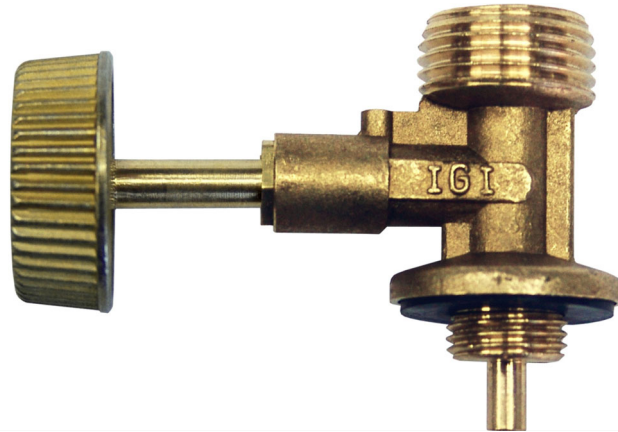

GRIFO BOTELLA

Azul

CARACTERÍSTICAS

- Grifo YREGAS para bombona.
- Modelo para botella azul.
- Grifo fabricado en latón.
- Regulador llave de gas.
- Rosca 20/150 a izquierdas.
- Grifo de salida libre.
- Montaje fácil y seguro.
- Presentación en bolsa.

Código	EAN	Tipo	Cantidad
16459	8425160064594	Botella azul	6