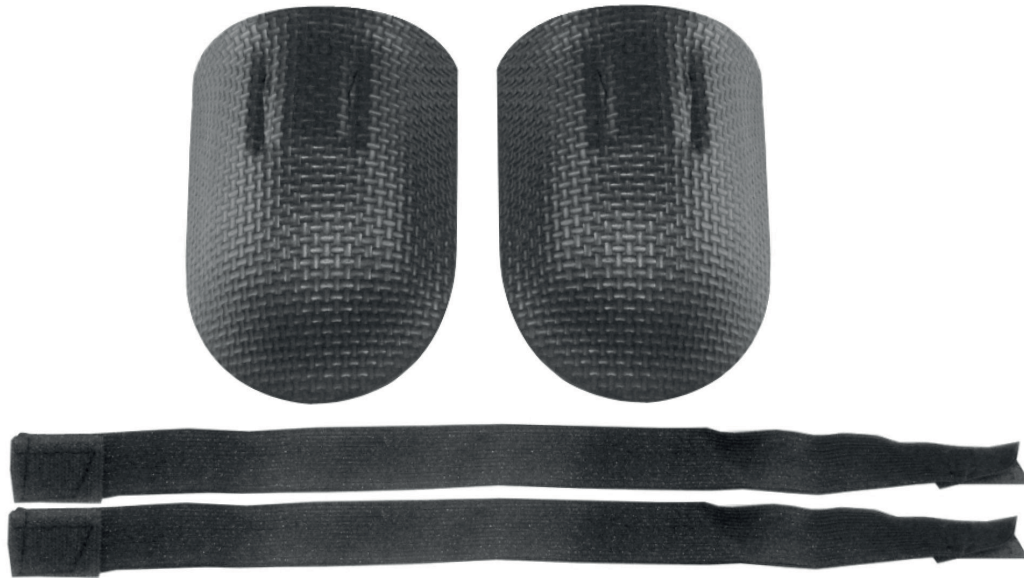

RODILLERA ALICATAR GOMA

ERGONÓMICA - CONFORTABLE

INFORMACIÓN TÉCNICA

CÓDIGO	Código de Barras	Material	Color	Medidas
15874	8425160058746	Goma espuma	Negro	11,5 x 16 x 1 cm

CARACTERÍSTICAS

- Rodillera alicatar de goma.
- Medidas: 11,5 x 16 x 1 cm.
- Fabricadas en goma espuma EVA.
- Adecuadas para amortiguar las rodillas y proteger las superficies contra rasguños.
- Diseño ergonómico que brinda mayor comodidad y soporte a la rodilla.
- Correas ajustables con cierre de velcro, ajuste alrededor de las rodillas con una correa de goma flexible y elástica.
- Muy resistentes a la abrasión.
- Ideal para para arrodillarse al limpiar pisos, jardinería, construcción, pintura, etc.