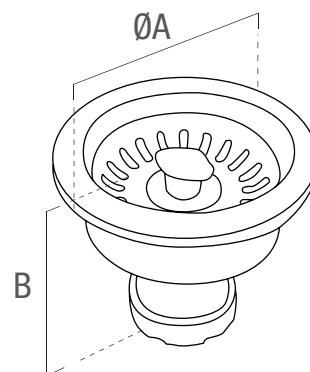

VÁLVULA CESTA FREGADERO CON REBOSADERO

- Válvula desagüe para cesta de fregadero.
- Fabricada en PC blanco de alta calidad.
- Filtro y tapón rejilla en acero inoxidable.
- Para desagüe fregadero con rebosadero.
- Incluye juntas y tornillos de acero inox.
- Montaje de la válvula rápido y sencillo.

Presentación

CÓDIGO	EAN	MEDIDA	Ø A	ALTURA B	CANTIDAD
14855	8425160048556	1 1/2" (40 mm)	113 mm	63 mm	1