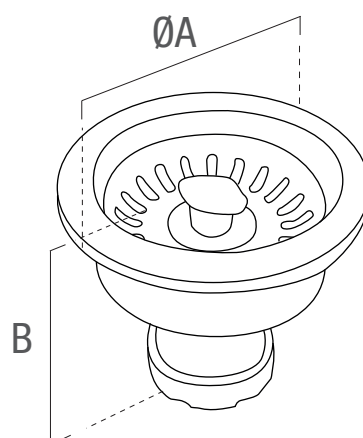

## VÁLVULA CESTA FREGADERO SIN REBOSADERO

- Válvula desagüe para cesta de fregadero.
- Fabricada en PC blanco de alta calidad.
- Filtro y tapón rejilla en acero inoxidable.
- Para desagüe fregadero sin rebosadero.
- Incluye junta y tornillo de acero inox.
- Montaje de la válvula rápido y sencillo.

Presentación

CÓDIGO	EAN	MEDIDA	Ø A	ALTURA B	CANTIDAD
14789	8425160047894	1 1/2" (40 mm)	115 mm	63 mm	1