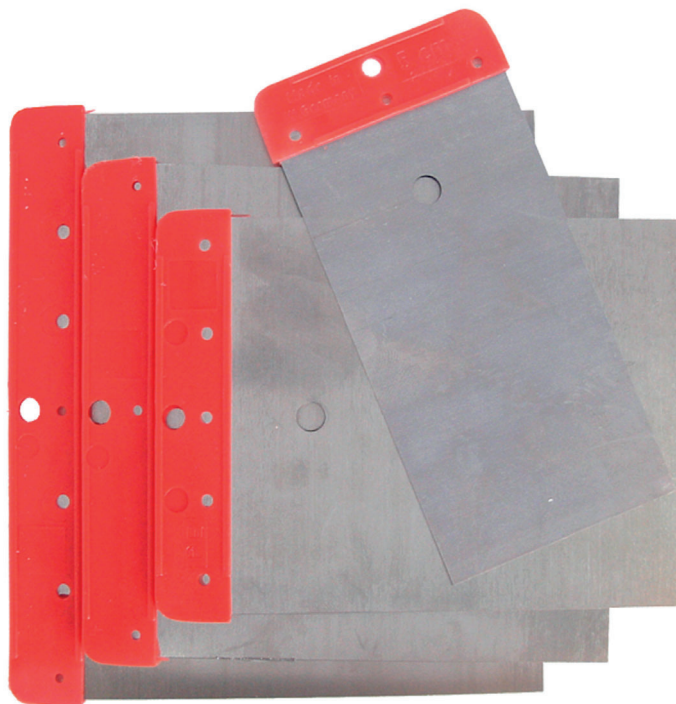

# ESPÁTULAS CARROCERO

Metálicas / 4 piezas

CÓDIGO DE ARTÍCULO: 13585

EAN: 8425160035853

## CARACTERÍSTICAS

- Espátulas carrocerero STEIN 4 piezas.
- Fabricadas en acero de alta calidad.
- Medidas de las espátulas: 50/80/100/120 mm.
- Mango plastificado para un uso más cómodo.
- Ideal para trabajos de decoración y bricolaje.
- Adecuadas para trabajos de chapa en automoción.
- Reparar, alisan y rellenan con precisión.