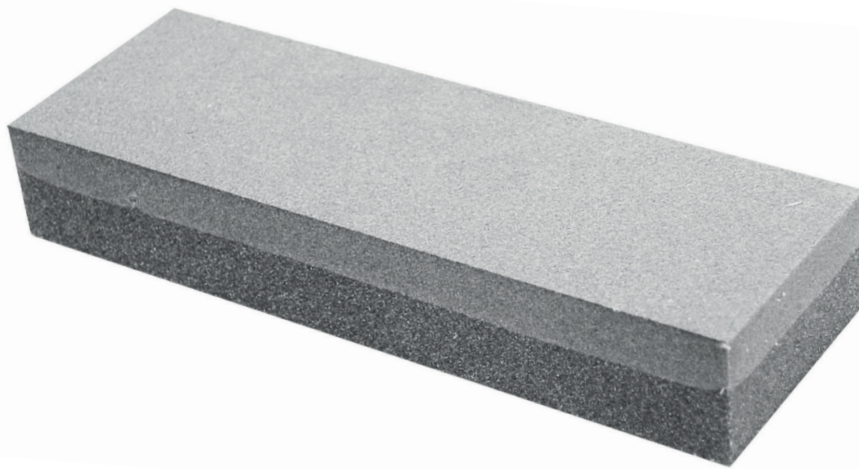

Piedra afilar rectangular

dos granos

CÓDIGO: 13554
EAN: 8425160035549

CARACTERÍSTICAS

- Piedra afilar rectangular carburo de doble cara.
- Longitud 15 cm. / Grano 120/240.
- Fabricado en material cerámico abrasivo de gran calidad con un alto efecto de molienda y muy resistente al desgaste.
- Forma rectangular con diferentes granos de afilado en cada cara.
- Ideal para afilar herramientas de corte, cuchillos, tijeras, hojas, palas, hachas, hoces, tijeras de jardín, etc.
- Fácil de guardar y transportar gracias a su reducido tamaño.
- Limpiar la herramienta es muy sencillo, simplemente frotar un cepillo y agua jabonosa.