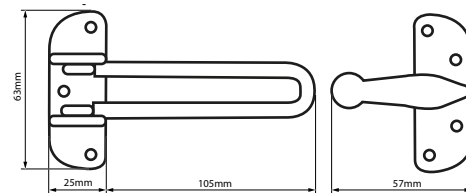

# RETENEDOR PUERTA HANDLOCK

## LATONADO CON VARILLA

CÓDIGO DE ARTÍCULO: 13438  
EAN: 8425160034382

## ESPECIFICACIONES

- Retenedor de puerta latonado con varilla.
- 7 puntos de atornillado para incrementar su fijación a la puerta.
- Este retenedor de puerta oscilante puede ofrecer la seguridad suficiente a la puerta de entrada y ayudar a evitar la entrada forzada; y permite que una puerta se abra ligeramente para permitir una visión segura y ventilación.
- Bloquea la apertura total de la puerta.
- No puede desbloquearse desde el exterior.
- Adecuado para puertas principales de pisos y casas.