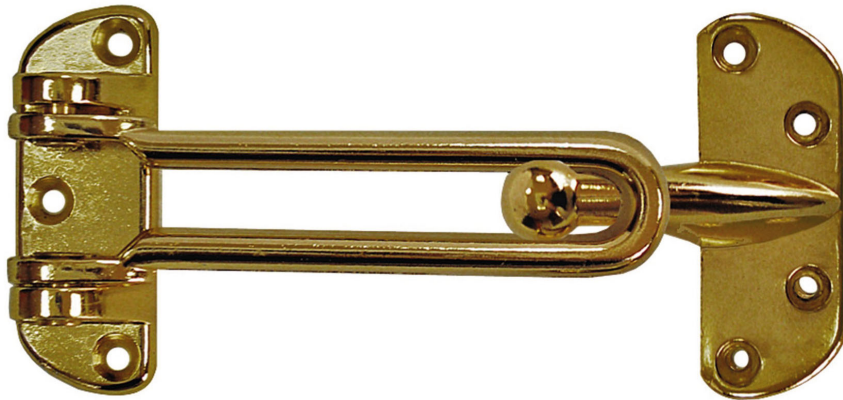

# RETENEDOR PUERTA HANDLOCK

## LATONADO CON VARILLA

CÓDIGO DE ARTÍCULO: 13438  
EAN: 8425160034382

## ESPECIFICACIONES

- Retenedor de puerta latonado con varilla.
- 7 puntos de atornillado para incrementar su fijación a la puerta.
- Este retenedor de puerta oscilante puede ofrecer la seguridad suficiente a la puerta de entrada y ayudar a evitar la entrada forzada; y permite que una puerta se abra ligeramente para permitir una visión segura y ventilación.
- Bloquea la apertura total de la puerta.
- No puede desbloquearse desde el exterior.
- Adecuado para puertas principales de pisos y casas.