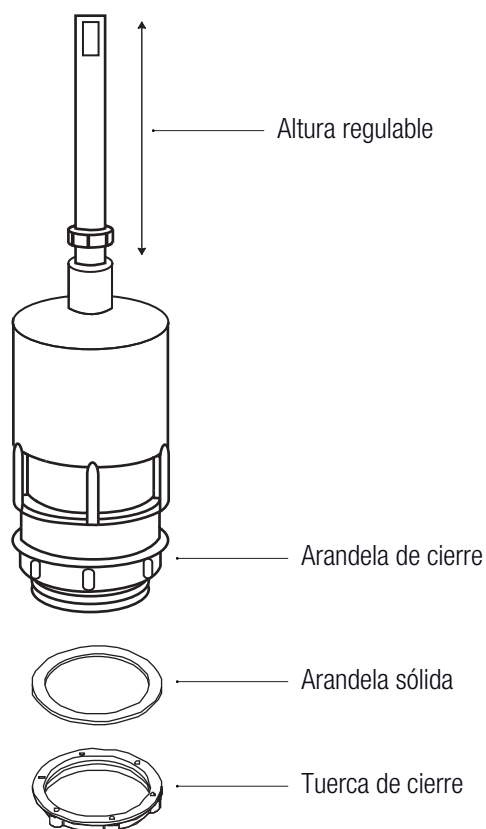

DESCARGA UNIVERSAL BASE ROSCA

CARACTERÍSTICAS

- Descarga rápida, compacta y silenciosa
- Mecanismo universal para todos los modelos con accionamiento superior
- Regulable en altura
- Base roscada desmontable
- Compatible ROCA y GALA

DETALLE

Código	EAN	Tipo	Embalaje
13283	8425160032838	Tanque bajo	1