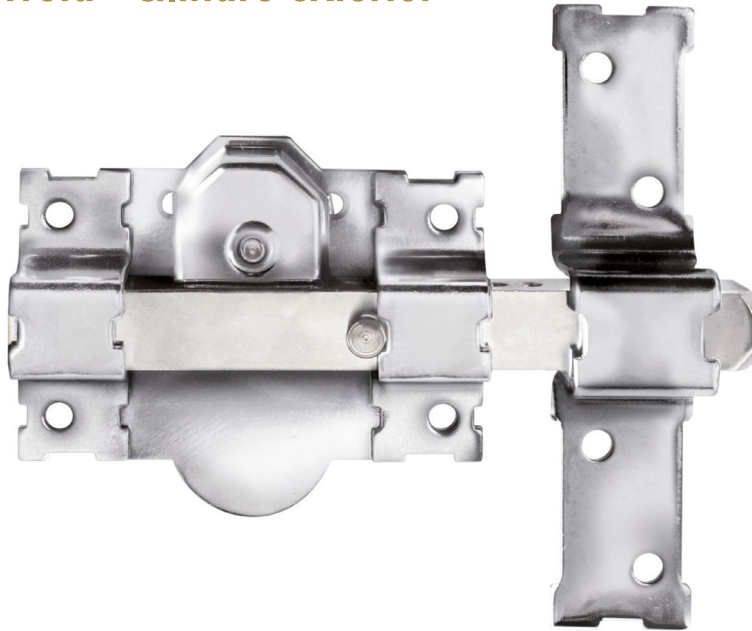

# CERROJO NIQUELADO

Llave serreta · Cilindro exterior

CÓDIGO: 12036  
EAN: 8425160020361

**EQUIVALENCIA**  
101-R FAC Y TRABA

COPIA  
LLAVE  
**FAC-18**  
11043

## ESPECIFICACIONES

- Cerrojo de seguridad modelo 101-R.
- Cilindro exterior y botón interior.
- Cilindro redondo de  $\varnothing 27 \times 50$  mm.
- Incluye 3 llaves de serreta niqueladas.
- Copia de llave FAC-18 (11043).
- Equivalencia 101-R FAC y TRABA.
- Acabado en color niquelado.