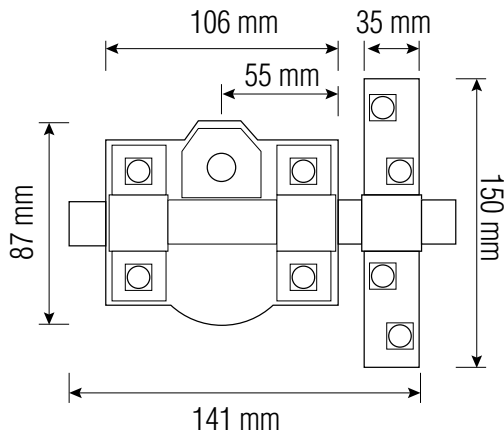

# CERROJO NIQUELADO

Llave serreta · Cilindro exterior

CÓDIGO: 12036  
EAN: 8425160020361

**EQUIVALENCIA**  
101-R FAC Y TRABA

COPIA  
LLAVE  
**FAC-18**  
11043

## ESPECIFICACIONES

- Cerrojo de seguridad modelo 101-R.
- Cilindro exterior y botón interior.
- Cilindro redondo de  $\varnothing 27 \times 50$  mm.
- Incluye 3 llaves de serreta niqueladas.
- Copia de llave FAC-18 (11043).
- Equivalencia 101-R FAC y TRABA.
- Acabado en color niquelado.