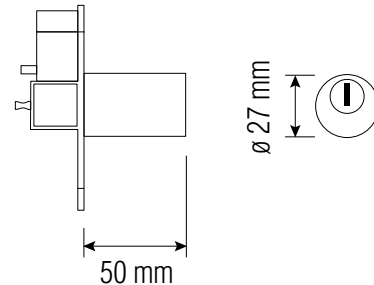

# CERROJO NIQUELADO

Llave serreta · Cilindro exterior

CÓDIGO: 12036  
EAN: 8425160020361

**EQUIVALENCIA**  
101-R FAC Y TRABA

COPIA  
LLAVE  
**FAC-18**  
11043

## ESPECIFICACIONES

- Cerrojo de seguridad modelo 101-R.
- Cilindro exterior y botón interior.
- Cilindro redondo de  $\varnothing 27 \times 50$  mm.
- Incluye 3 llaves de serreta niqueladas.
- Copia de llave FAC-18 (11043).
- Equivalencia 101-R FAC y TRABA.
- Acabado en color niquelado.