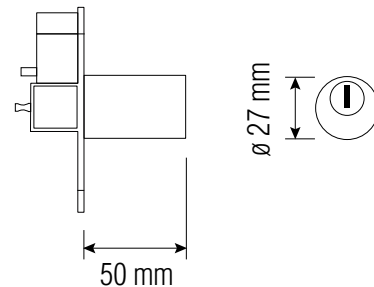

CERROJO PINTADO

Llave serreta · Cilindro exterior

CÓDIGO: 12035
EAN: 8425160020354

EQUIVALENCIA
101-R FAC Y TRABA

COPIA
LLAVE
FAC-18
11043

ESPECIFICACIONES

- Cerrojo de seguridad modelo 101-R.
- Cilindro exterior y botón interior.
- Cilindro redondo de $\varnothing 27 \times 50$ mm.
- Incluye 3 llaves de serreta niqueladas.
- Copia de llave FAC-18 (11043).
- Equivalencia 101-R FAC y TRABA.
- Acabado pintado de color gris.