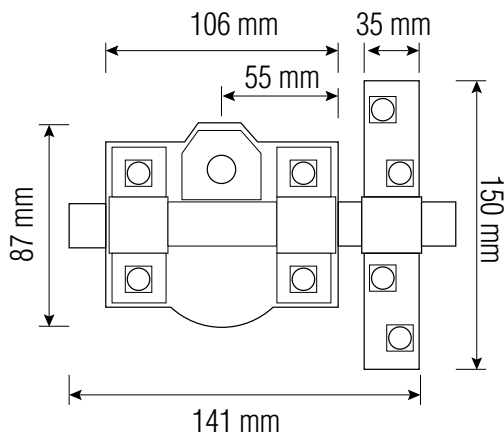

CERROJO PINTADO

Llave serreta · Cilindro exterior

CÓDIGO: 12035
EAN: 8425160020354

EQUIVALENCIA
101-R FAC Y TRABA

COPIA
LLAVE
FAC-18
11043

ESPECIFICACIONES

- Cerrojo de seguridad modelo 101-R.
- Cilindro exterior y botón interior.
- Cilindro redondo de $\varnothing 27 \times 50$ mm.
- Incluye 3 llaves de serreta niqueladas.
- Copia de llave FAC-18 (11043).
- Equivalencia 101-R FAC y TRABA.
- Acabado pintado de color gris.