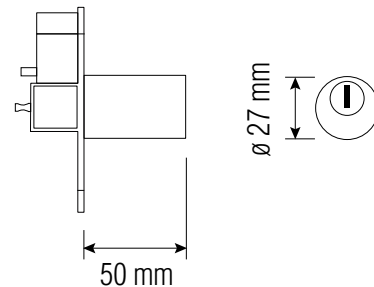

CERROJO PINTADO

Llave serreta · Cilindro exterior

CÓDIGO: 12033
EAN: 8425160020330

EQUIVALENCIA
101-L FAC Y TRABA

COPIA
LLAVE
FAC-18
11043

ESPECIFICACIONES

- Cerrojo de seguridad modelo 101-L.
- Cilindro exterior y botón interior.
- Cilindro redondo de $\varnothing 27 \times 50$ mm.
- Incluye 3 llaves de serreta niqueladas.
- Copia de llave FAC-18 (11043).
- Equivalencia 101-L FAC y TRABA.
- Acabado pintado de color gris.