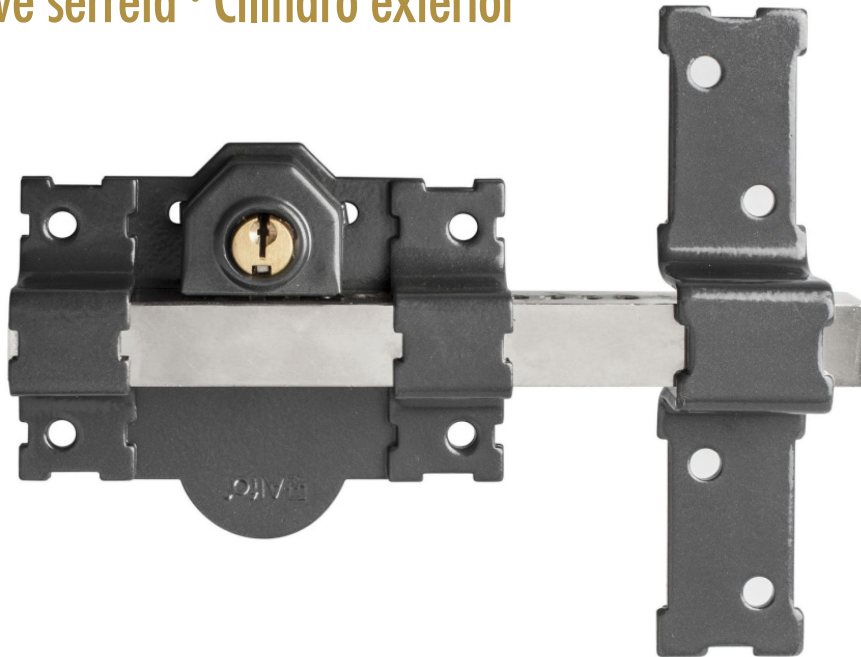

CERROJO PINTADO

Llave serreta · Cilindro exterior

CÓDIGO: 12033
EAN: 8425160020330

EQUIVALENCIA
101-L FAC Y TRABA

COPIA
LLAVE
FAC-18
11043

ESPECIFICACIONES

- Cerrojo de seguridad modelo 101-L.
- Cilindro exterior y botón interior.
- Cilindro redondo de $\varnothing 27 \times 50$ mm.
- Incluye 3 llaves de serreta niqueladas.
- Copia de llave FAC-18 (11043).
- Equivalencia 101-L FAC y TRABA.
- Acabado pintado de color gris.