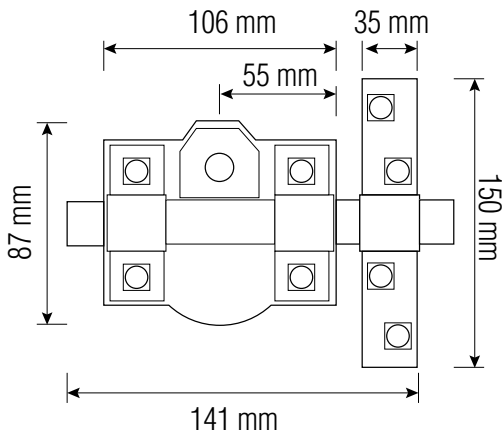

CERROJO PINTADO

Llave serreta · Cilindro exterior

CÓDIGO: 12033
EAN: 8425160020330

EQUIVALENCIA
101-L FAC Y TRABA

COPIA
LLAVE
FAC-18
11043

ESPECIFICACIONES

- Cerrojo de seguridad modelo 101-L.
- Cilindro exterior y botón interior.
- Cilindro redondo de $\varnothing 27 \times 50$ mm.
- Incluye 3 llaves de serreta niqueladas.
- Copia de llave FAC-18 (11043).
- Equivalencia 101-L FAC y TRABA.
- Acabado pintado de color gris.