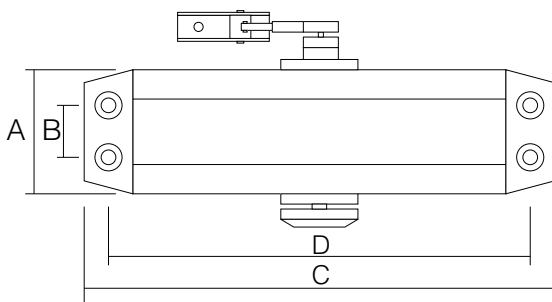

CIERRAPUERTAS REVERSIBLE

Con retenedor · Plata

CÓDIGO: 11775

EAN: 8425160017750

EQUIVALENCIA

DORMA DS503

ESPECIFICACIONES

- Cierrapuertas reversible con retenedor.
- Puertas de 40-65 kg y 950 mm de ancho.
- Apertura máxima de la puerta de 160°.
- Certificado EN1 154: 500.000 ciclos de vida.
- Certificado EN1634: 2 horas de resistencia al fuego.
- Equivalencia Dorma DS503.
- Medidas (AxBxCxD): 40x19x183x166 mm.
- Modelo con referencia: 1259.
- Acabado en color plata.