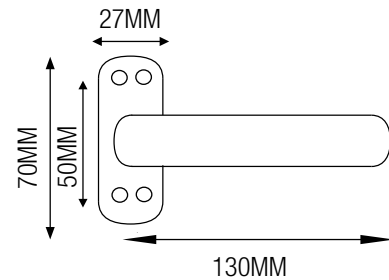

MANIVELA ALUMINIO CON ESCUDO
REVERSIBLE / PLATA

CÓDIGO DE ARTÍCULO: 11666
EAN: 8425160016661

REVERSIBLE

**MECANISMO
INTERIOR METÁLICO
CUADRADILLO DE 8MM**

Presentación

ESPECIFICACIONES

- Juego de manivelas de aluminio.
- Diseño reversible en color plata.
- Medidas: 70x50x27x130 mm.
- Ideal para puertas de aluminio.
- Fijación mediante cuatro tornillos.
- Con cuadradillo de 8 mm y tornillos.
- Presentación en caja de 1 juego.