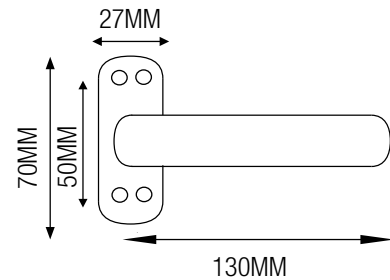

MANIVELA ALUMINIO CON ESCUDO
REVERSIBLE / BLANCA

CÓDIGO DE ARTÍCULO: 11660

EAN: 8425160016609

REVERSIBLE

**MECANISMO
INTERIOR METÁLICO
CUADRADILLO DE 8MM**

Presentación

ESPECIFICACIONES

- Juego de manivelas de aluminio.
- Diseño reversible en color blanco.
- Medidas: 70x50x27x130 mm.
- Ideal para puertas de aluminio.
- Fijación mediante ocho tornillos.
- Con cuadradillo de 8 mm y tornillos.
- Presentación en caja de 1 juego.