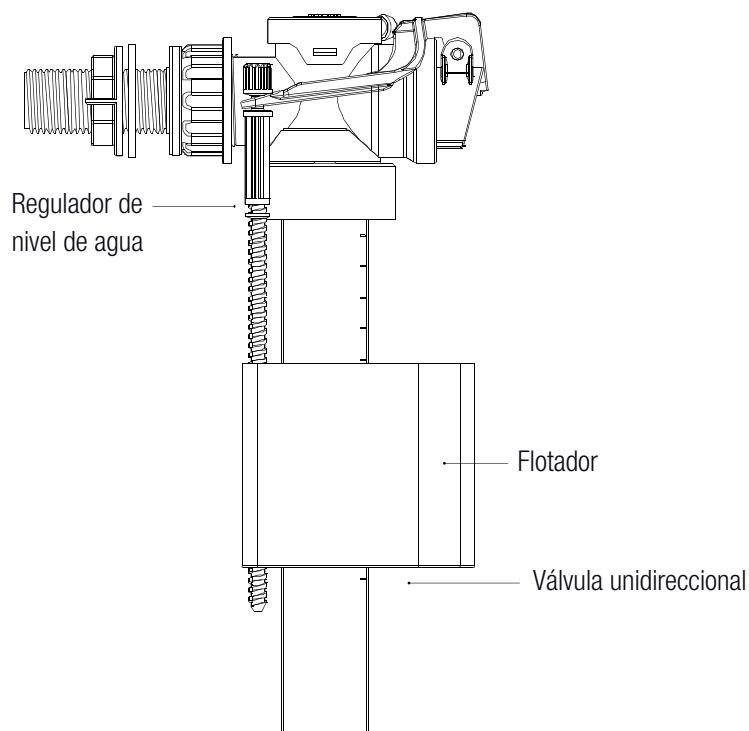

## GRIFO FLOTADOR LATERAL

### CARACTERÍSTICAS

- Válvula unidireccional
- Universal 3/8"
- Regulador para la capacidad de agua de la cisterna
- Regulador de caudal

### DETALLE

Código	EAN	Tipo	Embalaje
11173	8425160011734	Universal 3/8"	1