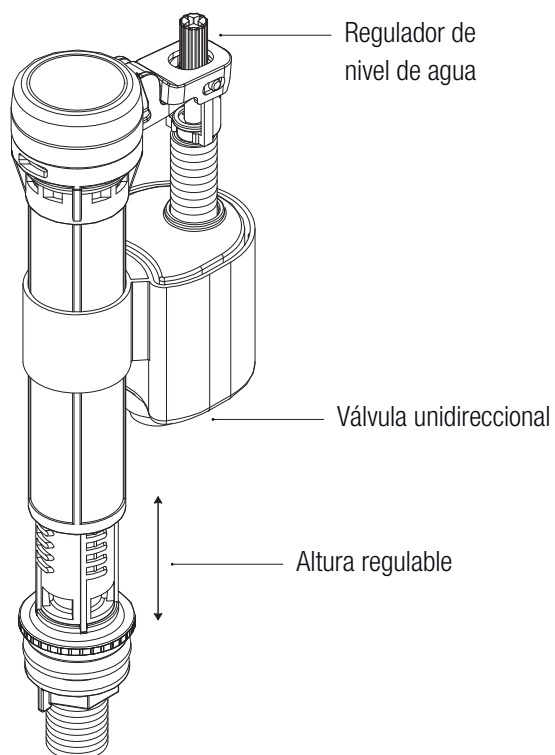

## GRIFO FLOTADOR INFERIOR

### CARACTERÍSTICAS

- Regulación en altura
- Telescópico 3/8"
- Válvula unidireccional
- Regulador para la capacidad de agua de la cisterna
- Regulador de caudal

### DETALLE

Código	EAN	Tipo	Embalaje
11172	8425160011727	Telescópico 3/8"	1