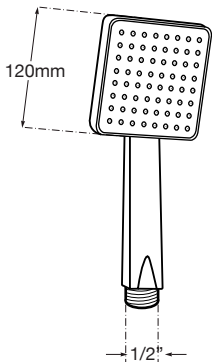

MANGO DUCHA

3 Posiciones

CARACTERÍSTICAS

- Cuerpo en ABS
- Acabado color blanco / cromo
- Dimensiones: 120x120 mm.
- 3 Posiciones
- Rociado efecto lluvia, masaje y spray
- Conexión a flexo 1/2"
- Picos de silicona

Dimensiones

Código	EAN	Color	Dimensiones	Cantidad
46493	8425160464936	Cromado	120x120 mm.	1
47001	8425160470012	Blanco	120x120 mm.	1